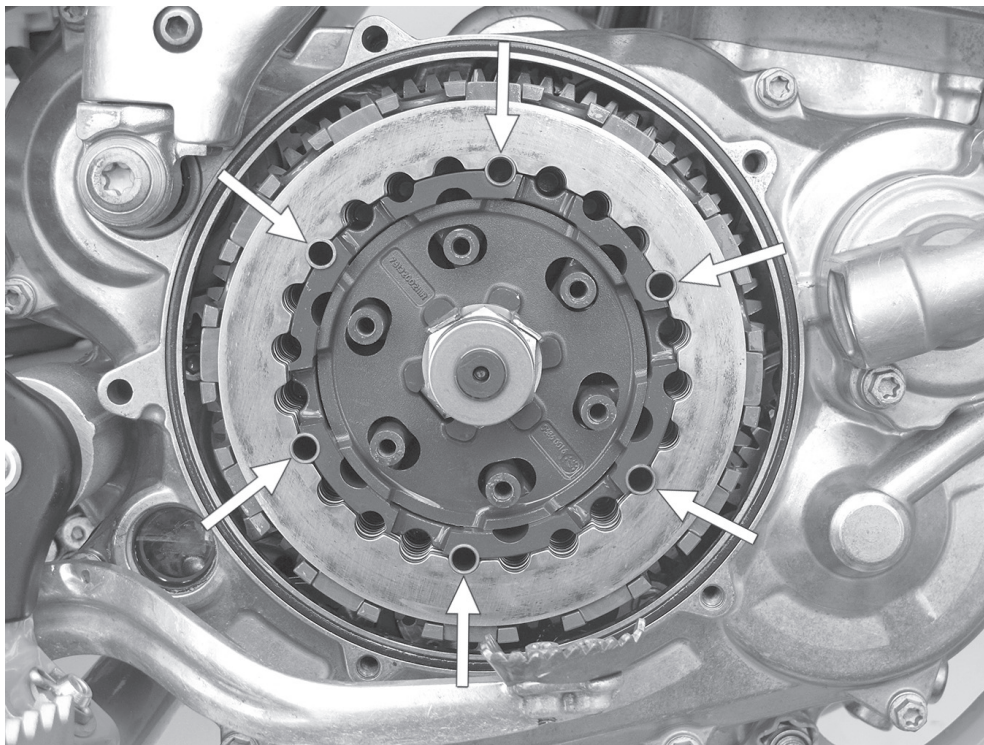

INFORMATION

KTM PowerParts, HUSQVARNA Motorcycles Accessories

HINWEIS für 450/500 EXC/ XC-W, FE 450/501 ab Modelljahr 2016
NOTE for 450/500 EXC/ XC-W, FE 450/501 since model year 2016

Anstatt der serienmäßig verbauten Hülsen (6 Stück) müssen die im Lieferumfang enthaltenen Hülsen 78132004000 (7.95x33.4) verbaut werden.

Instead of the standard fitted sleeves (6 pcs.) the added sleeves 78132004000 must be installed.